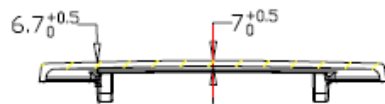

30008000040 – Wash WC Seat, top fix

<p>X1</p>	<p>X1</p>	<p>X2</p>	<p>X2</p>	<p>X2</p>	<p>X2</p>	<p>X2</p>	<p>X1</p>	<p>X1</p>
-----------	-----------	-----------	-----------	-----------	-----------	-----------	-----------	-----------