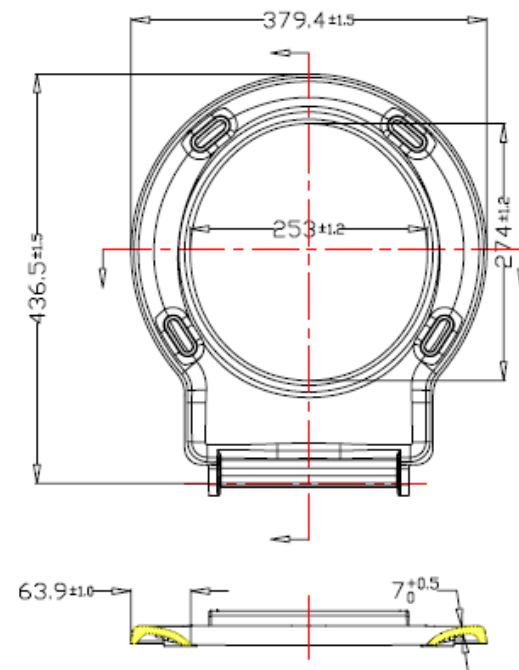

30008000040 – Wash WC Seat, top fix

<p>X1</p>	<p>X1</p>	<p>X2</p>	<p>X2</p>	<p>X2</p>	<p>X2</p>	<p>X2</p>	<p>X1</p>	<p>X1</p>
-----------	-----------	-----------	-----------	-----------	-----------	-----------	-----------	-----------