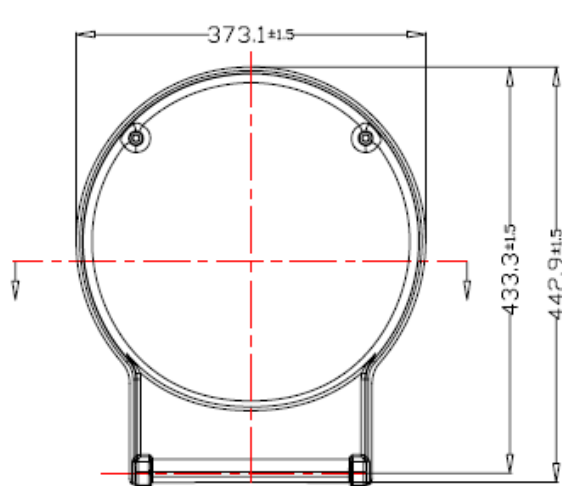

30008000040 – Wash WC Seat, top fix

<p>X1</p>	<p>X1</p>	<p>X2</p>	<p>X2</p>	<p>X2</p>	<p>X2</p>	<p>X2</p>	<p>X1</p>	<p>X1</p>
-----------	-----------	-----------	-----------	-----------	-----------	-----------	-----------	-----------