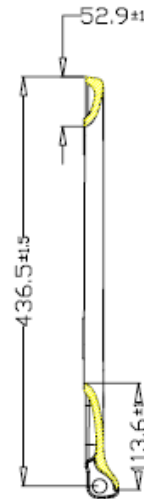

30008000040 – Wash WC Seat, top fix

<p>X1</p>	<p>X1</p>	<p>X2</p>	<p>X2</p>	<p>X2</p>	<p>X2</p>	<p>X2</p>	<p>X1</p>	<p>X1</p>
-----------	-----------	-----------	-----------	-----------	-----------	-----------	-----------	-----------