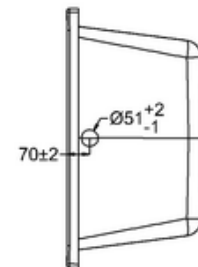

bathstore

41405003070 - 1800 POOL BATH NTH WHT L1800 W800 H430 EXC FEET

B-B

A-A

D
SCALE 1:2

C
SCALE 1:2

PERSPECTIVE
SCALE 1:30