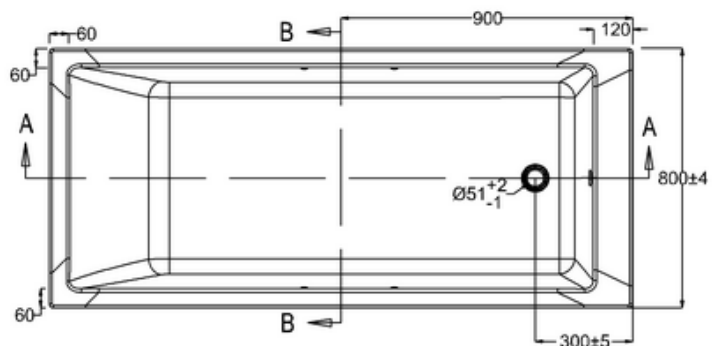

bathstore

41405003070 - 1800 POOL BATH NTH WHT L1800 W800 H430 EXC FEET

B-B

A-A

D
SCALE 1:2

C
SCALE 1:2

PERSPECTIVE
SCALE 1:30