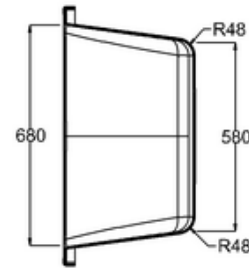

# 41405003070 - 1800 POOL BATH NTH WHT L1800 W800 H430 EXC FEET

B-B

A-A

D  
SCALE 1:2

C  
SCALE 1:2

PERSPECTIVE  
SCALE 1:30