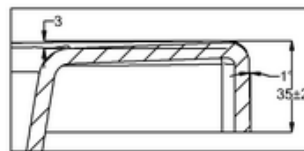

bathstore

41405003070 - 1800 POOL BATH NTH WHT L1800 W800 H430 EXC FEET

B-B

A-A

D
SCALE 1:2

C
SCALE 1:2

PERSPECTIVE
SCALE 1:30