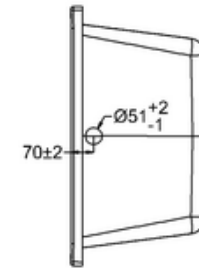

# 41405003070 - 1800 POOL BATH NTH WHT L1800 W800 H430 EXC FEET

B-B

A-A

D  
SCALE 1:2

C  
SCALE 1:2

PERSPECTIVE  
SCALE 1:30