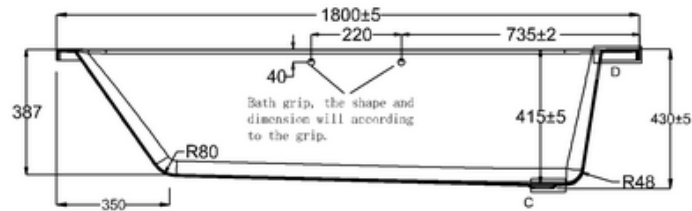

# 41405003070 - 1800 POOL BATH NTH WHT L1800 W800 H430 EXC FEET

B-B

A-A

D  
SCALE 1:2

C  
SCALE 1:2

PERSPECTIVE  
SCALE 1:30