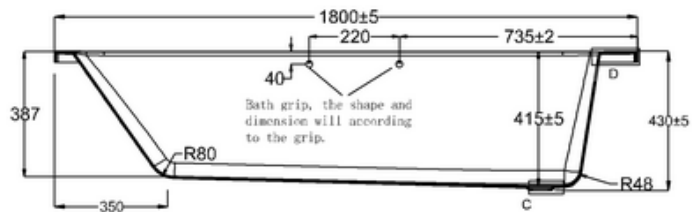

bathstore

41405003070 - 1800 POOL BATH NTH WHT L1800 W800 H430 EXC FEET

B-B

A-A

D
SCALE 1:2

C
SCALE 1:2

PERSPECTIVE
SCALE 1:30