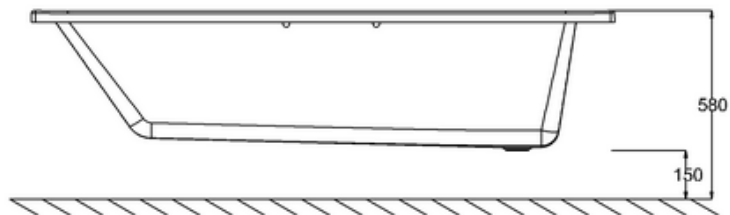

bathstore

41405003070 - 1800 POOL BATH NTH WHT L1800 W800 H430 EXC FEET

B-B

A-A

D
SCALE 1:2

C
SCALE 1:2

PERSPECTIVE
SCALE 1:30