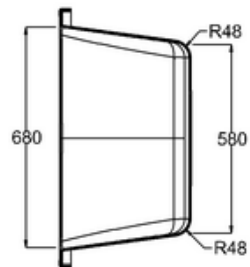

bathstore

41405003070 - 1800 POOL BATH NTH WHT L1800 W800 H430 EXC FEET

B-B

A-A

D
SCALE 1:2

C
SCALE 1:2

PERSPECTIVE
SCALE 1:30