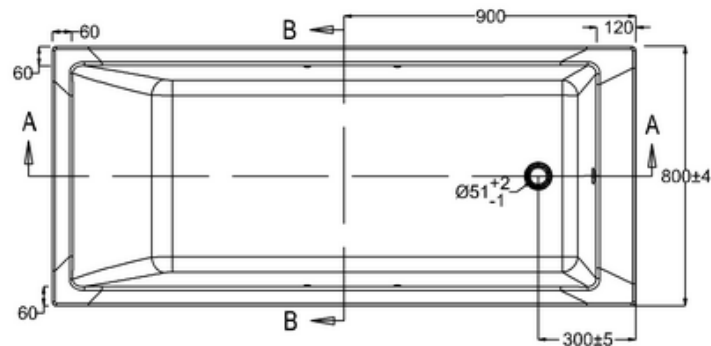

# 41405003070 - 1800 POOL BATH NTH WHT L1800 W800 H430 EXC FEET

B-B

A-A

D  
SCALE 1:2

C  
SCALE 1:2

PERSPECTIVE  
SCALE 1:30