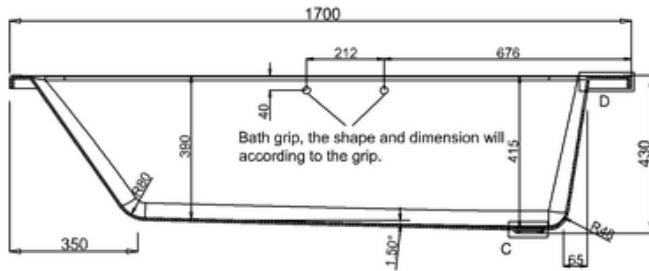

bathstore

41405002870 - POOL NTH BATH WHT 1700 X 700

D
SCALE 1:2

C
SCALE 1:2