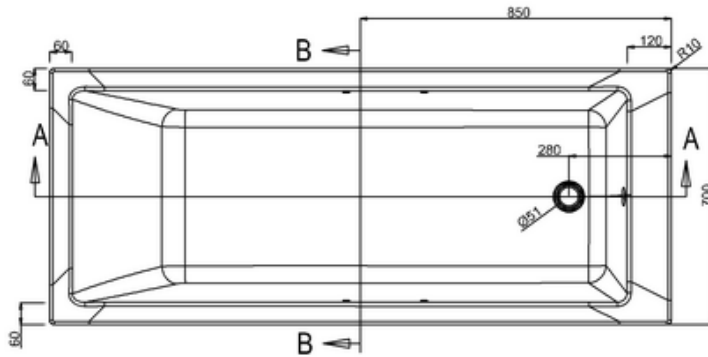

bathstore

41405002870 - POOL NTH BATH WHT 1700 X 700

D
SCALE 1:2

C
SCALE 1:2