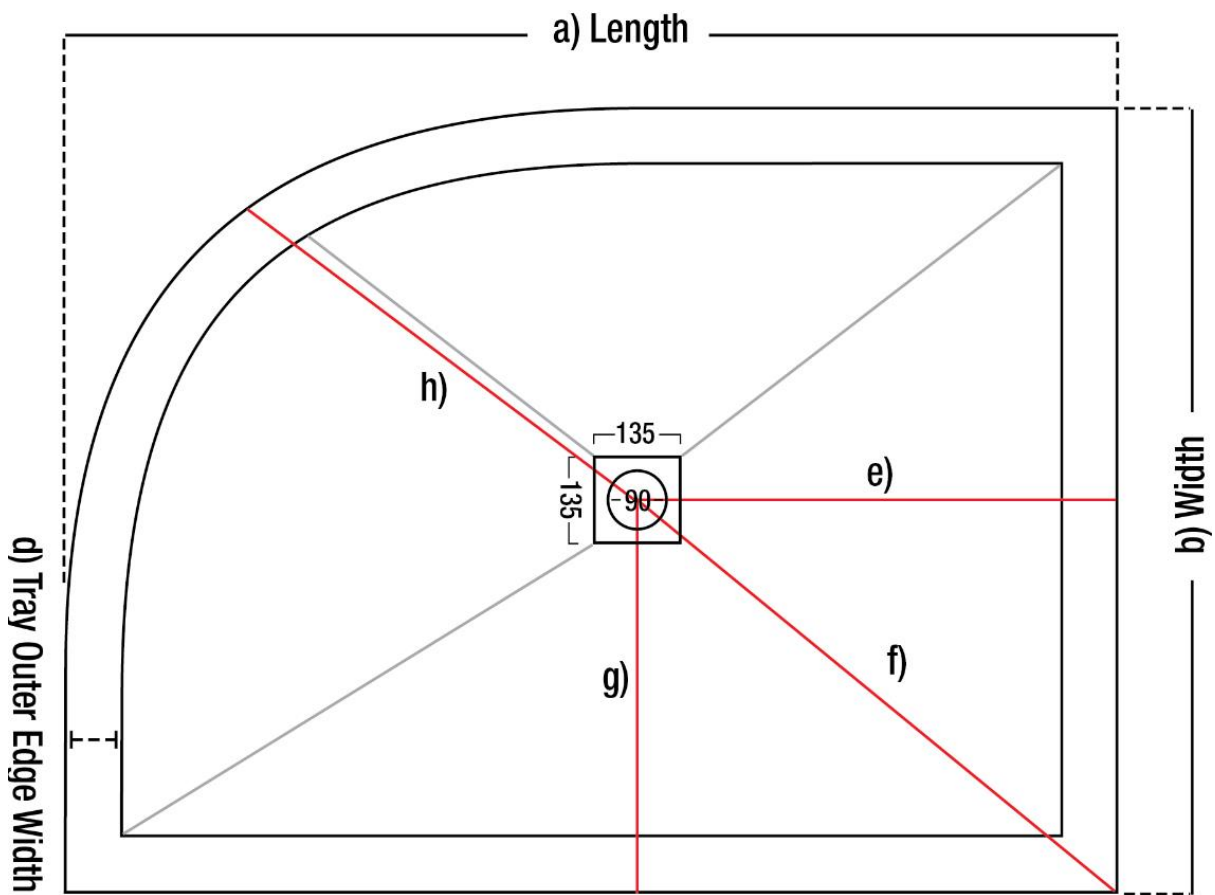

**Everstone Resin 1200 x 900
Offset Quad Shower Tray
H25 RH**

a - Length (actual size mm)	b - Width (actual size mm)	c - Height Tray heights vary (mm)	d - Outer Edge (mm)	e	f	g	h
1200 (1198)	900 (898)	24 - 27	60	600	745	450	555