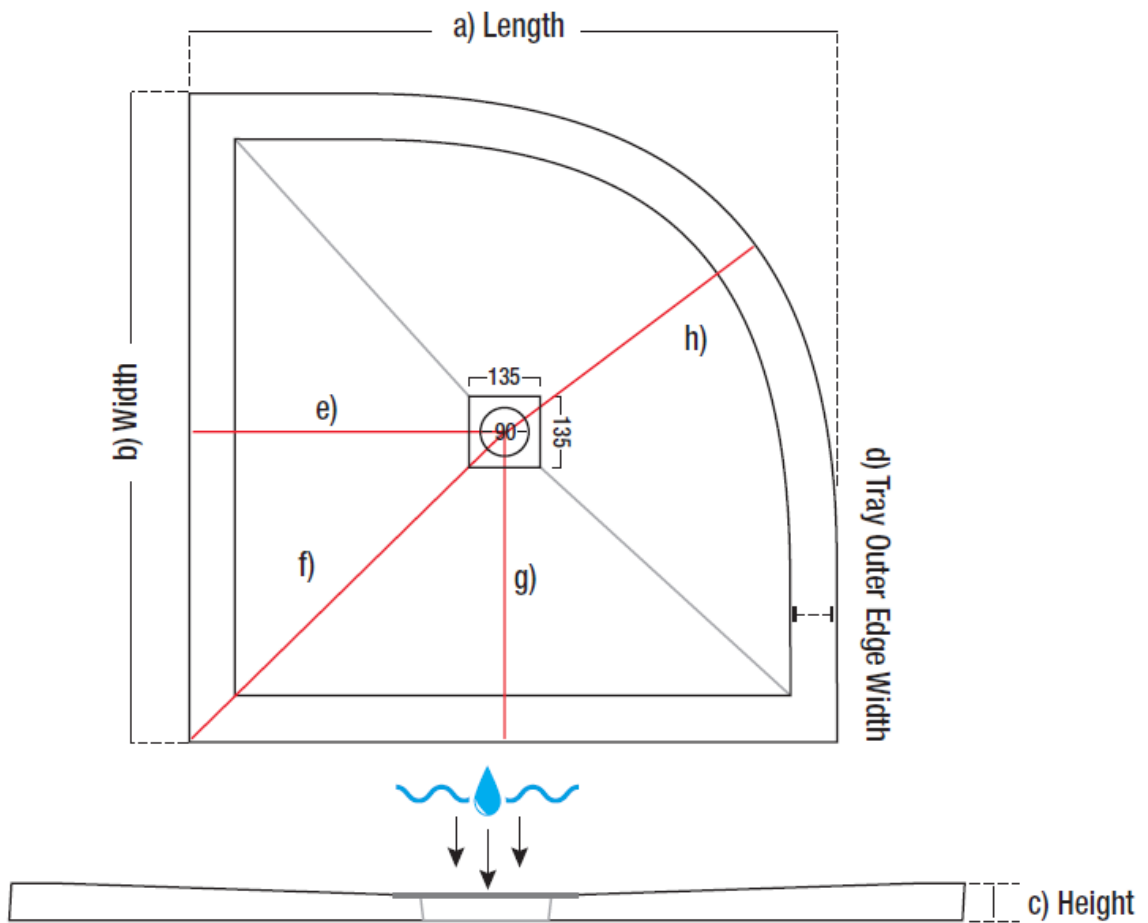

Everstone Resin 800 Quad H25

a - Length (actual size mm)	b - Width (actual size mm)	c - Height Tray heights vary (mm)	d - Outer Edge (mm)	e	f	g	h	Weight (kg)
800 (798)	800 (798)	24 - 27	60	400	565	400	340	30