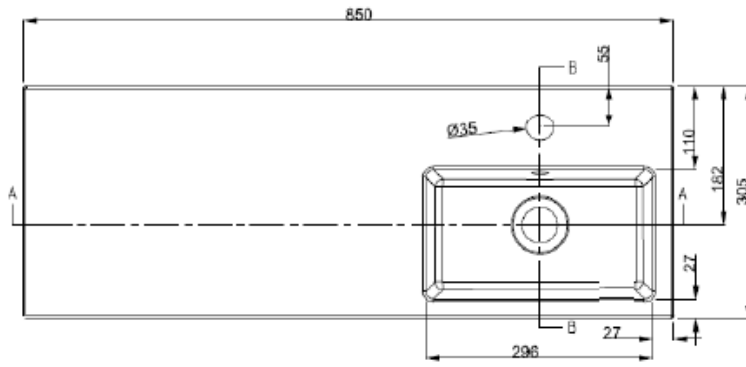

**bath
store**

**MYPLAN MINI CABINET, 500 WC UNIT
WITH CISTERN AND MINI BASIN LH
KIT**

A-A

B-B

C