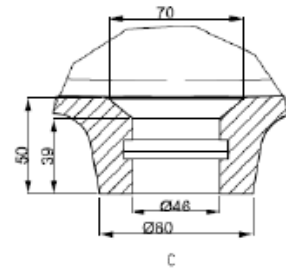

**bath
store**

**MYPLAN MINI CABINET, 500 WC UNIT
WITH CISTERN AND MINI BASIN LH
KIT**

A-A

B-B

C