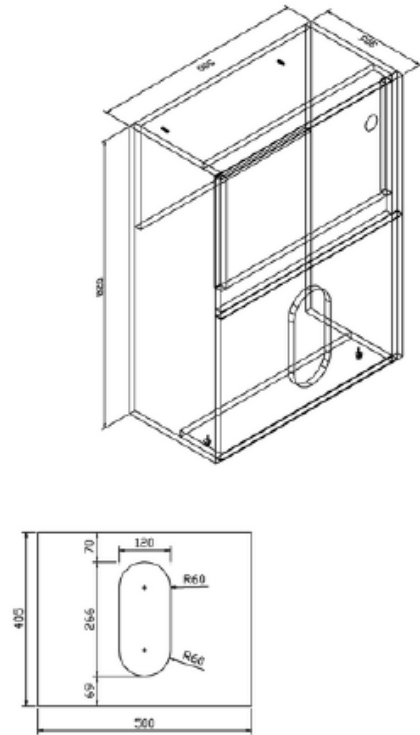

**bath
store**

**MYPLAN MINI CABINET, 500 WC UNIT
WITH CISTERN AND MINI BASIN LH
KIT**

A-A

B-B

C