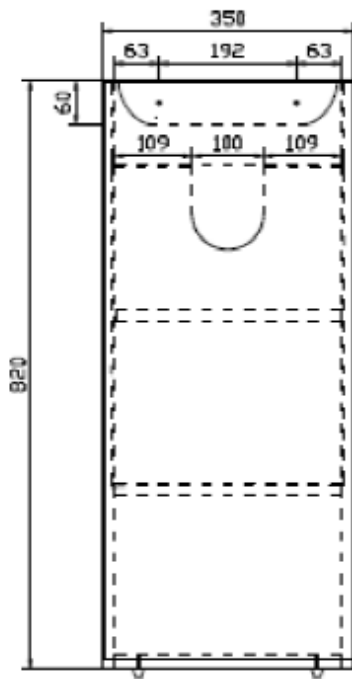

**bath
store**

**MYPLAN MINI CABINET, 500 WC UNIT
WITH CISTERN AND MINI BASIN LH
KIT**

A-A

B-B

C