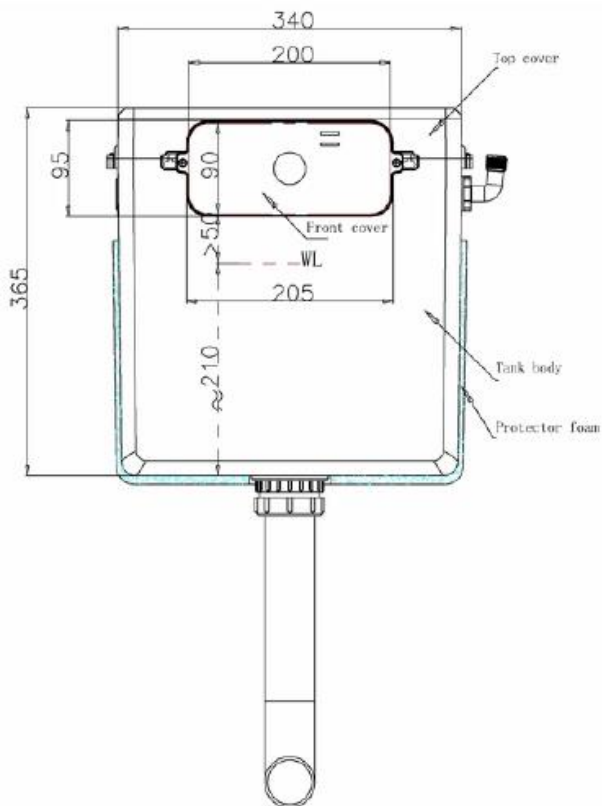

**bath
store**

**MYPLAN MINI CABINET, 500 WC UNIT
WITH CISTERN AND MINI BASIN LH
KIT**

A-A

B-B

C