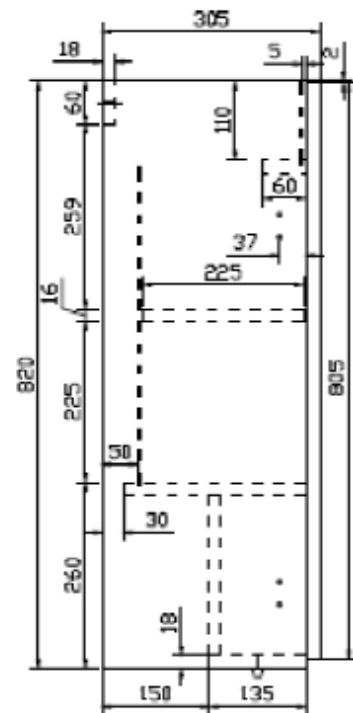

**bath
store**

**MYPLAN MINI CABINET, 500 WC UNIT
WITH CISTERN AND MINI BASIN LH
KIT**

A-A

B-B

C