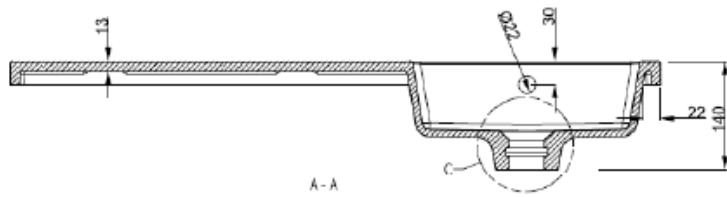

**bath
store**

**MYPLAN MINI CABINET, 500 WC UNIT
WITH CISTERN AND MINI BASIN LH
KIT**

A-A

B-B

C