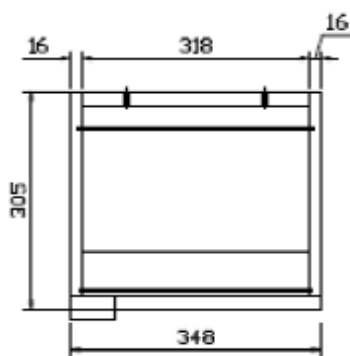

**bath
store**

**MYPLAN MINI CABINET, 500 WC UNIT
WITH CISTERN AND MINI BASIN LH
KIT**

A-A

B-B

C