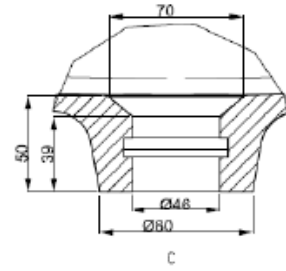

**bath
store**

**MYPLAN MINI CABINET, 500 WC UNIT
WITH CISTERN AND MINI BASIN LH
KIT**

A-A

B-B

C