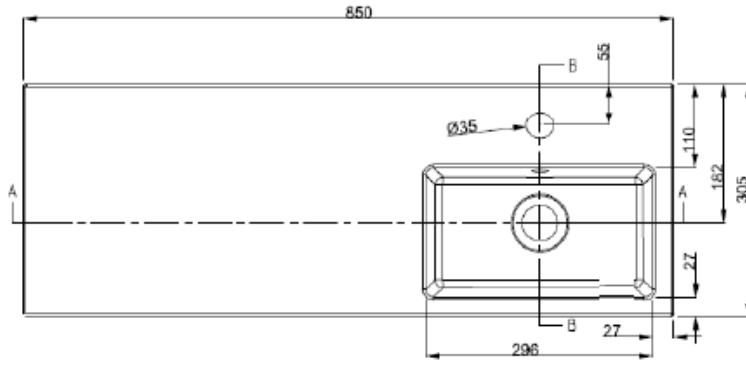

**bath
store**

**MYPLAN MINI CABINET, 500 WC UNIT
WITH CISTERN AND MINI BASIN LH
KIT**

A-A

B-B

C