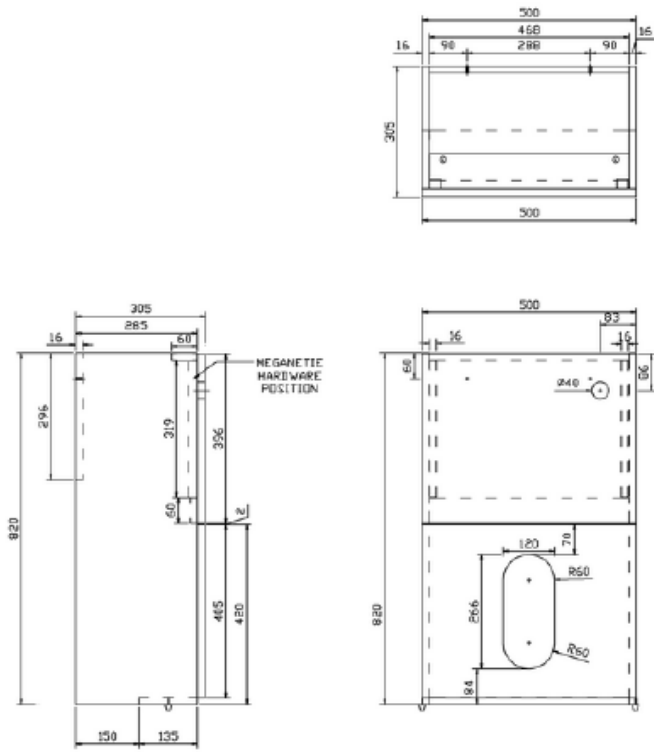

**bath
store**

**MYPLAN MINI CABINET, 500 WC UNIT
WITH CISTERN AND MINI BASIN LH
KIT**

A-A

B-B

C