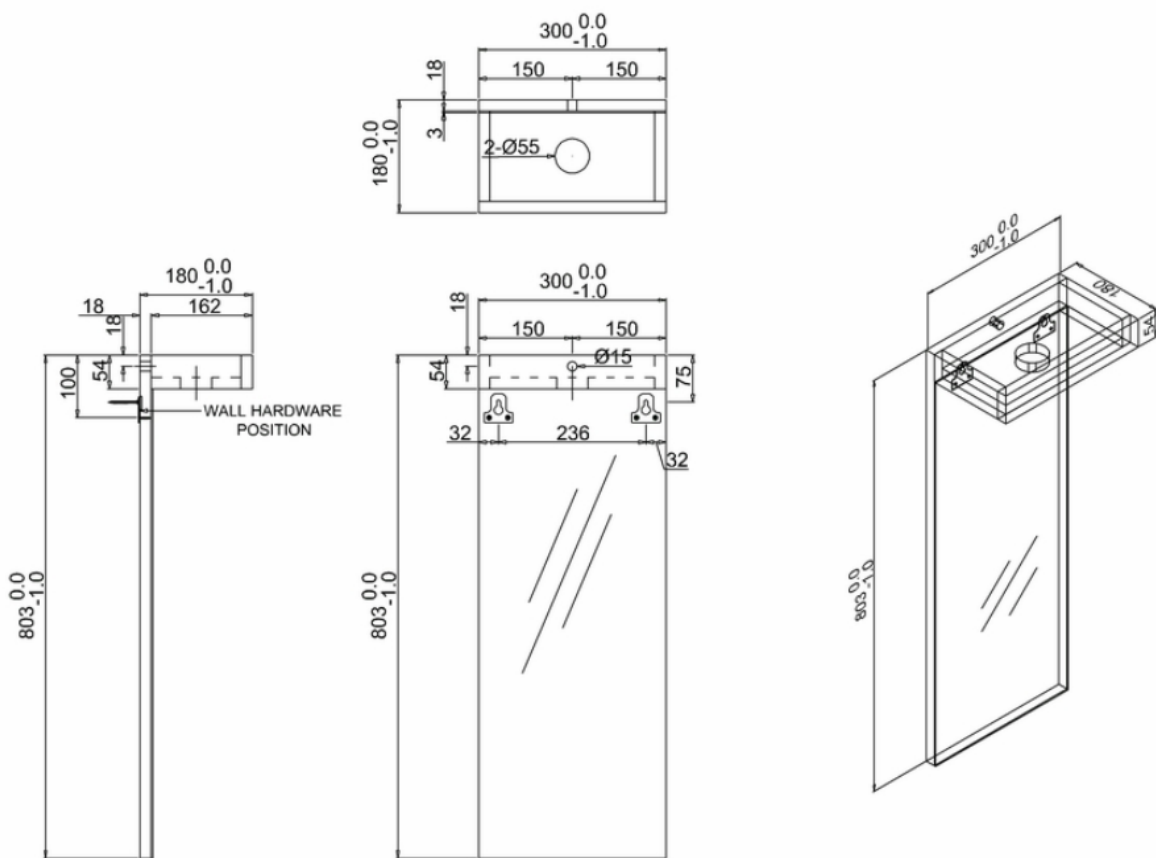

bath
store

MyPlan 300 MIRROR UNIT OAK W300 D19 H803

**bath
store**

**MyPlan/ MyRoom HALOGEN
DOWNLIGHT CHR INC
TRANSFORMER (PAIR) 20w**