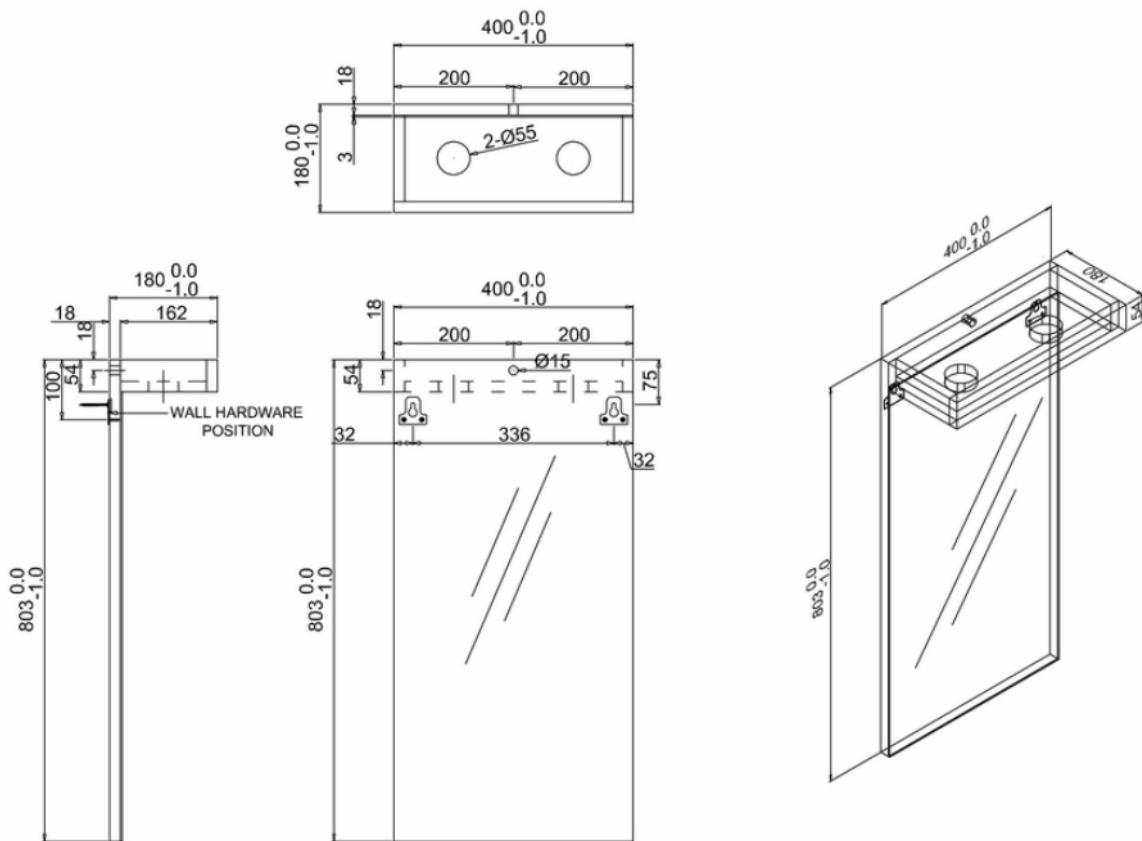

**bath
store**

MyPlan 400 MIRROR UNIT WALNUT W400 D19 H803

**bath
store**

**MyPlan / MyRoom HALOGEN
DOWNLIGHT CHR INC
TRANSFORMER (PAIR) 20w**