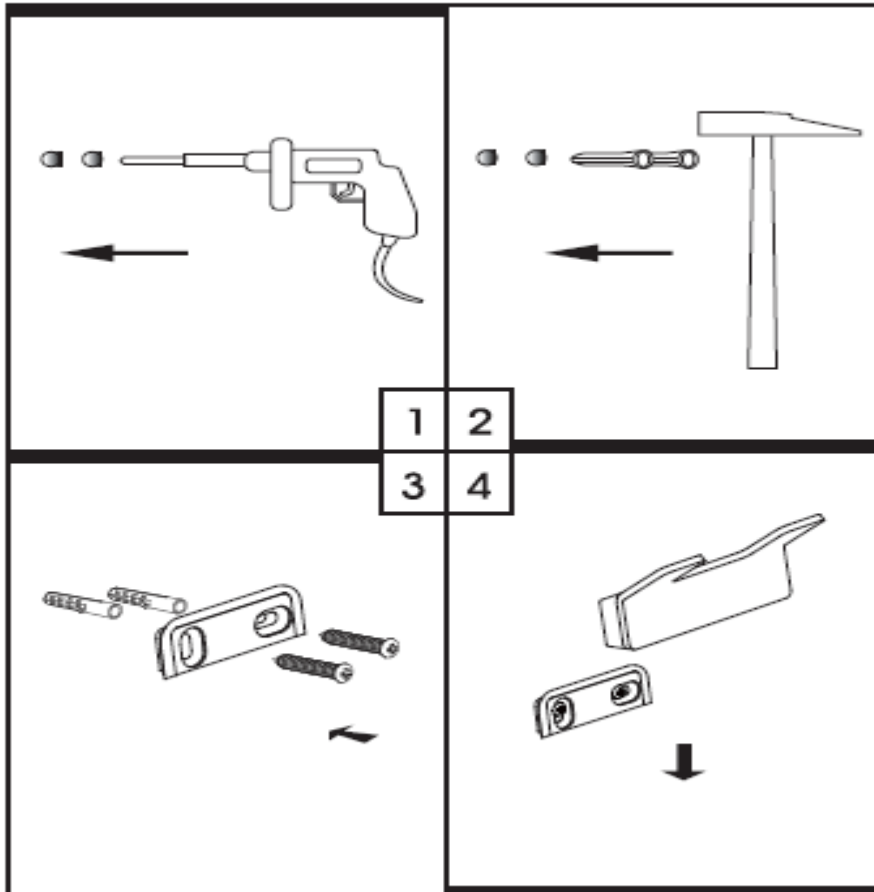

**bath  
store**

41800038300 - COAST  
DOUBLE ROBE HOOK CHR

Any Queries? Call:08000 23 23 23