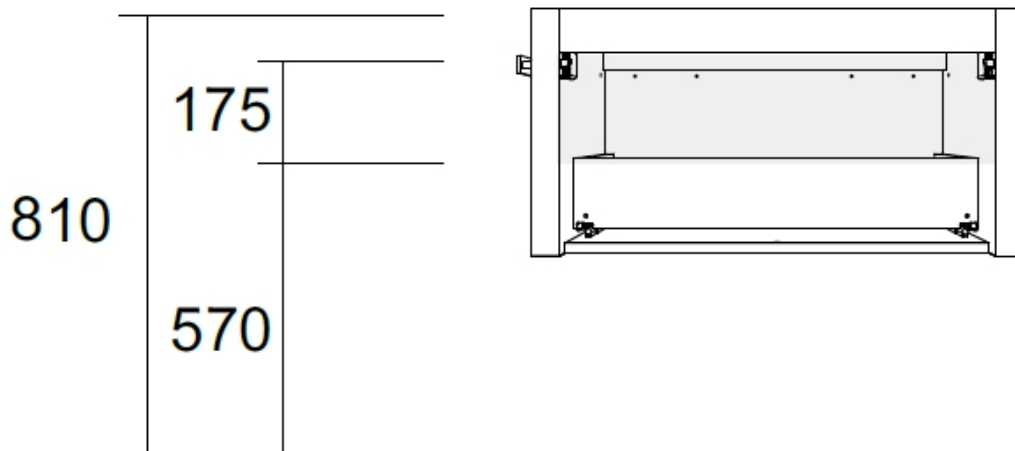

**bath  
store**

**LINEN 800 RUST WALL  
HUNG UNIT W840 D477 H400**

42000040910

**bath  
store**

**LINEN 800 1TH BASIN  
WHITE 810 x 465**

42000040900