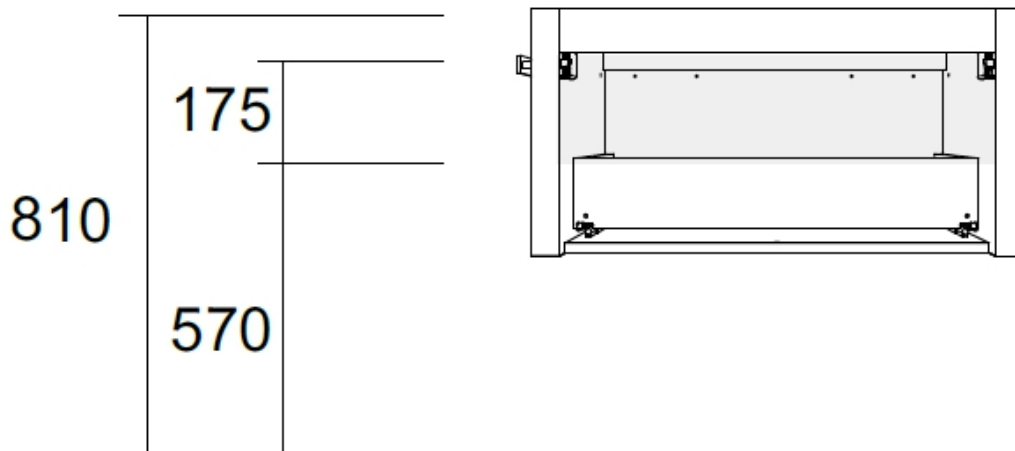

**bath
store**

**LINEN 800 RUST WALL
HUNG UNIT W840 D477 H400**

42000040910

**bath
store**

**LINEN 800 1TH BASIN
WHITE 810 x 465**

42000040900