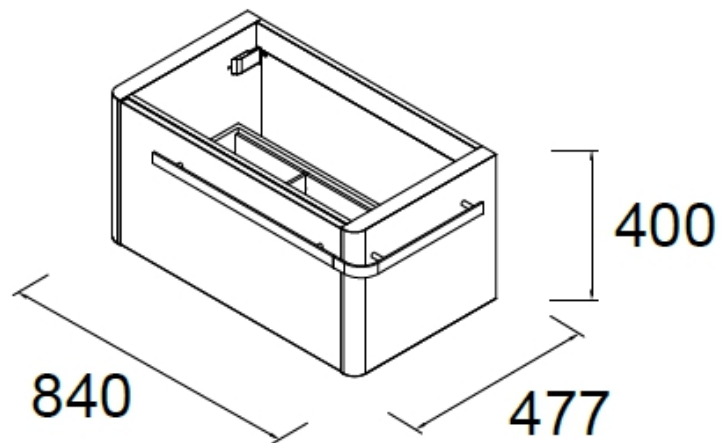

**bath  
store**

**LINEN 800 RUST WALL  
HUNG UNIT W840 D477 H400**

42000040910

**bath  
store**

**LINEN 800 1TH BASIN  
WHITE 810 x 465**

42000040900