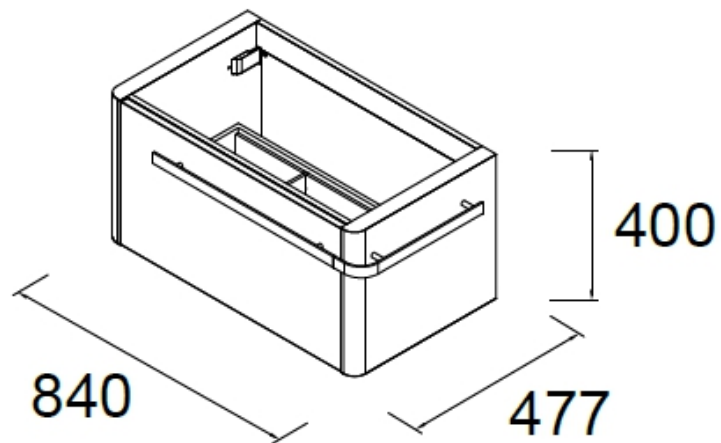

**bath
store**

**LINEN 800 RUST WALL
HUNG UNIT W840 D477 H400**

42000040910

**bath
store**

**LINEN 800 1TH BASIN
WHITE 810 x 465**

42000040900