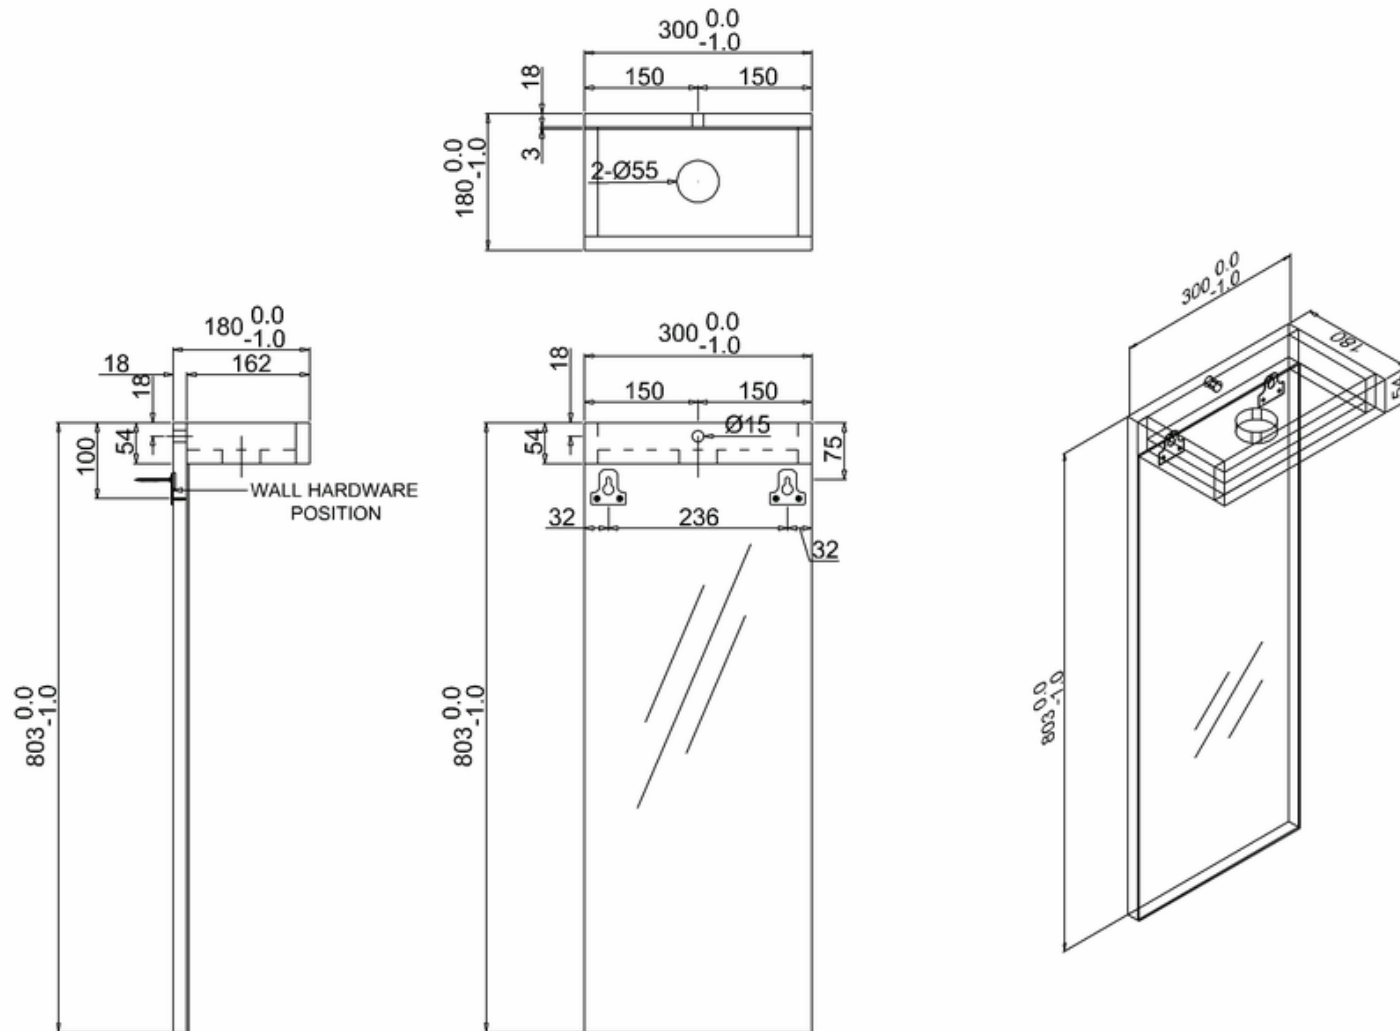

bathstore

41405018770 -MyPlan 300 MIRROR UNIT EXC LIGHTS W300 D19 H803 LAVA

bathstore

**44400007000 - MyPlan / MyRoom HALOGEN DOWNLIGHT CHR
INC TRANSFORMER (PAIR) 20w**