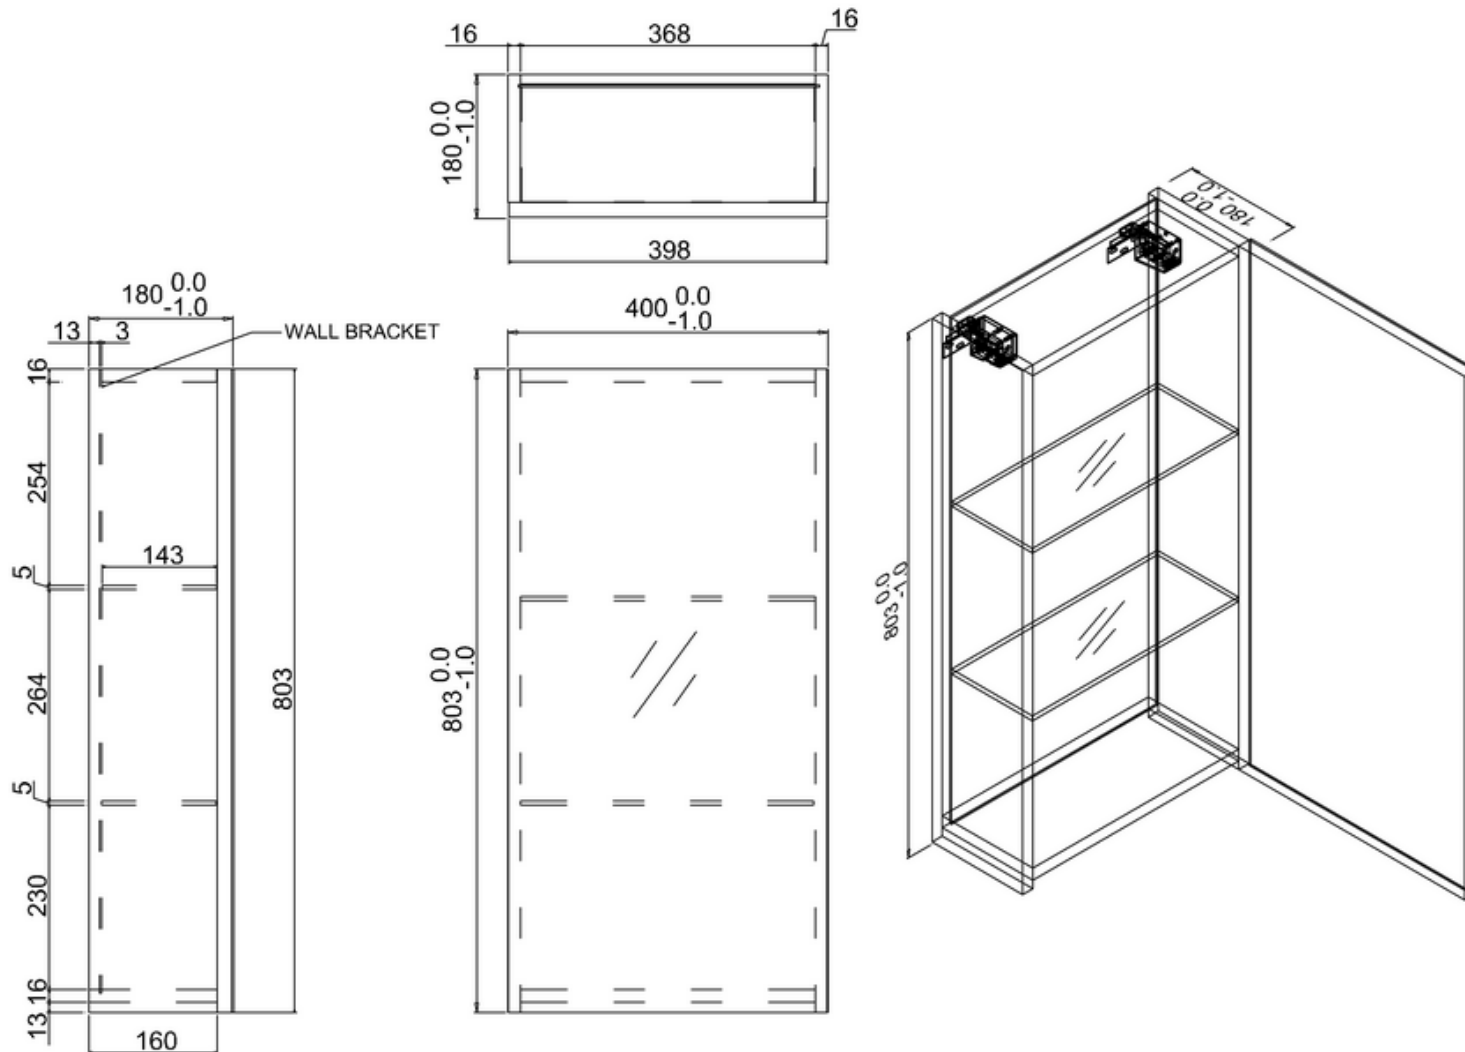

bathstore

41405018780 - MyPlan 400 MIRROR UNIT EXC LIGHTS W400 D19 H803 LAVA

bathstore

**44400007000 - MyPlan / MyRoom HALOGEN DOWNLIGHT CHR
INC TRANSFORMER (PAIR) 20w**