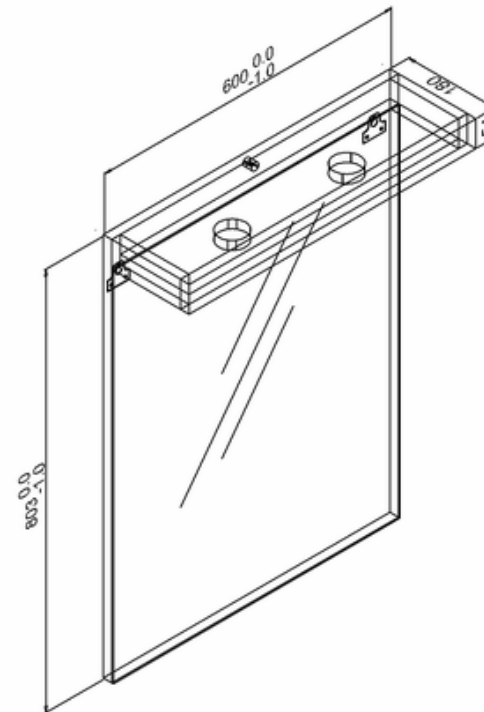

bathstore

41405018790 - MyPlan 600 MIRROR UNIT EXC LIGHTS W600 D19 H803 LAVA

bathstore

**44400007000 - MyPlan / MyRoom HALOGEN DOWNLIGHT CHR
INC TRANSFORMER (PAIR) 20w**