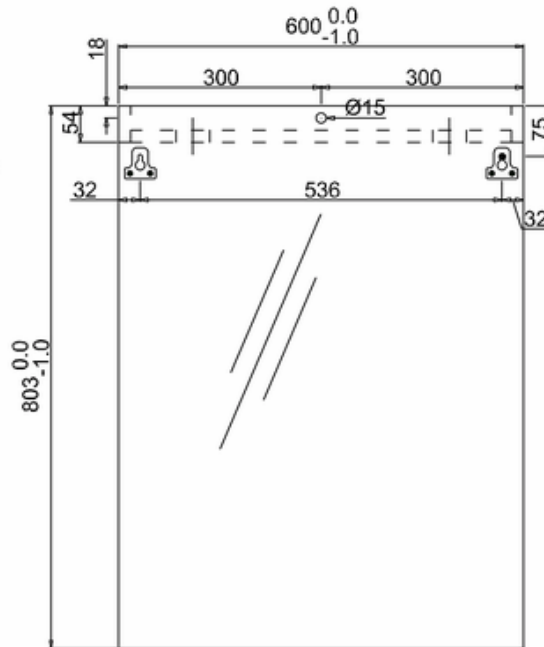

bathstore

41405018790 - MyPlan 600 MIRROR UNIT EXC LIGHTS W600 D19 H803 LAVA

bathstore

**44400007000 - MyPlan / MyRoom HALOGEN DOWNLIGHT CHR
INC TRANSFORMER (PAIR) 20w**