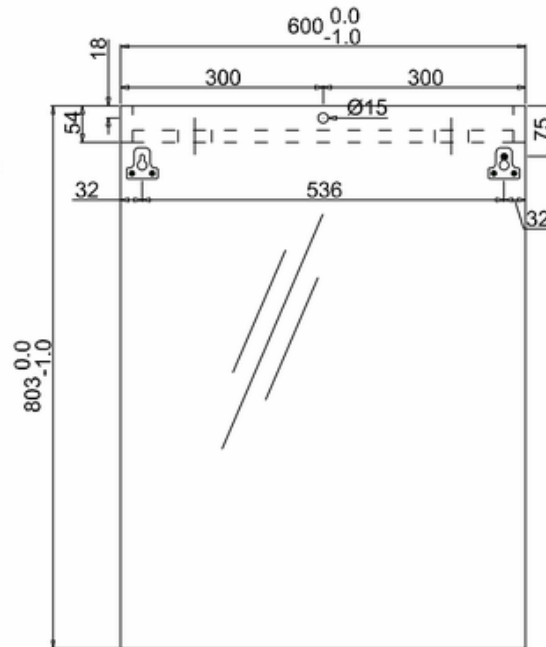

bathstore

41405018790 - MyPlan 600 MIRROR UNIT EXC LIGHTS W600 D19 H803 LAVA

bathstore

**44400007000 - MyPlan / MyRoom HALOGEN DOWNLIGHT CHR
INC TRANSFORMER (PAIR) 20w**