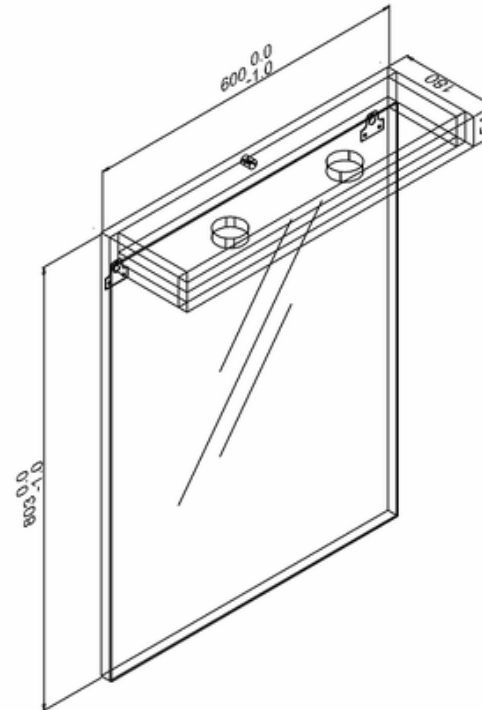

bathstore

41405018790 - MyPlan 600 MIRROR UNIT EXC LIGHTS W600 D19 H803 LAVA

bathstore

**44400007000 - MyPlan / MyRoom HALOGEN DOWNLIGHT CHR
INC TRANSFORMER (PAIR) 20w**