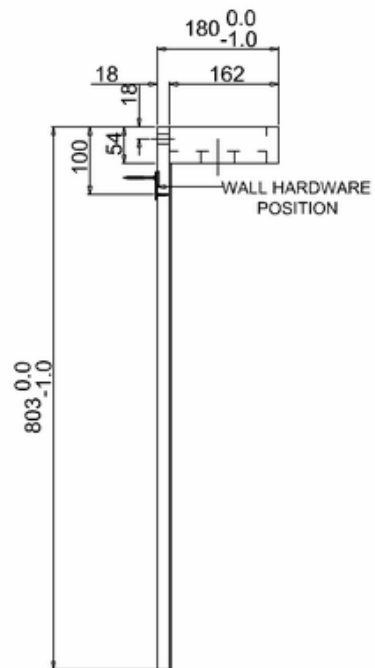

bathstore

41405018790 - MyPlan 600 MIRROR UNIT EXC LIGHTS W600 D19 H803 LAVA

bathstore

**44400007000 - MyPlan / MyRoom HALOGEN DOWNLIGHT CHR
INC TRANSFORMER (PAIR) 20w**