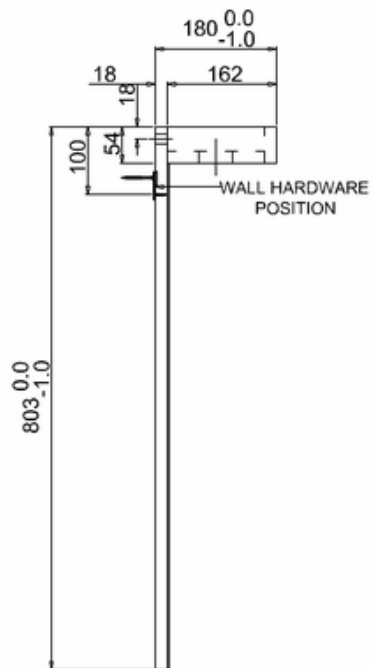

bathstore

41405018790 - MyPlan 600 MIRROR UNIT EXC LIGHTS W600 D19 H803 LAVA

bathstore

**44400007000 - MyPlan / MyRoom HALOGEN DOWNLIGHT CHR
INC TRANSFORMER (PAIR) 20w**