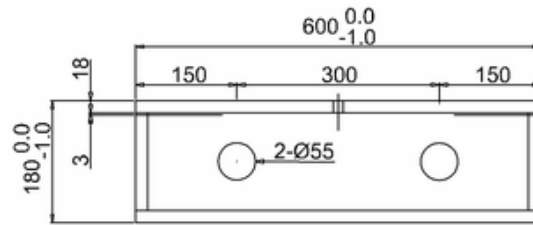

bathstore

41405018790 - MyPlan 600 MIRROR UNIT EXC LIGHTS W600 D19 H803 LAVA

bathstore

**44400007000 - MyPlan / MyRoom HALOGEN DOWNLIGHT CHR
INC TRANSFORMER (PAIR) 20w**