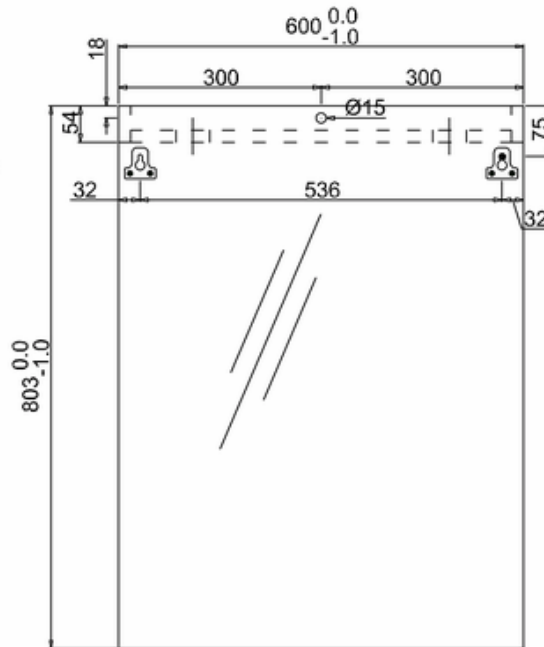

bathstore

41405018800 - MyPlan 1500 COUNTERTOP W1500 D315 D30 LAVA

bathstore

**44400007000 - MyPlan / MyRoom HALOGEN DOWNLIGHT CHR
INC TRANSFORMER (PAIR) 20w**