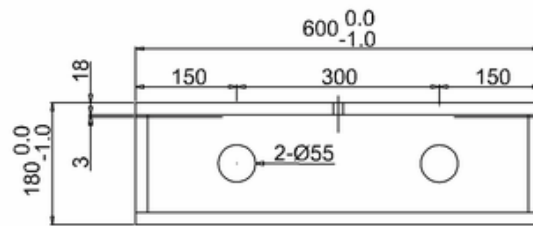

bathstore

41405018800 - MyPlan 1500 COUNTERTOP W1500 D315 D30 LAVA

bathstore

**44400007000 - MyPlan / MyRoom HALOGEN DOWNLIGHT CHR
INC TRANSFORMER (PAIR) 20w**