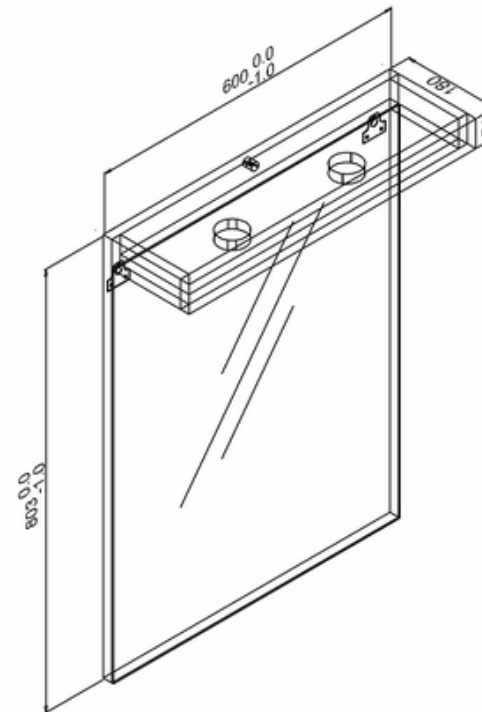

bathstore

41405018800 - MyPlan 1500 COUNTERTOP W1500 D315 D30 LAVA

bathstore

**44400007000 - MyPlan / MyRoom HALOGEN DOWNLIGHT CHR
INC TRANSFORMER (PAIR) 20w**