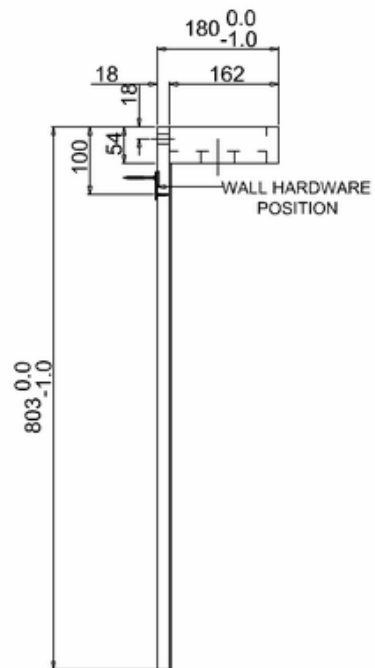

bathstore

41405018800 - MyPlan 1500 COUNTERTOP W1500 D315 D30 LAVA

bathstore

**44400007000 - MyPlan / MyRoom HALOGEN DOWNLIGHT CHR
INC TRANSFORMER (PAIR) 20w**