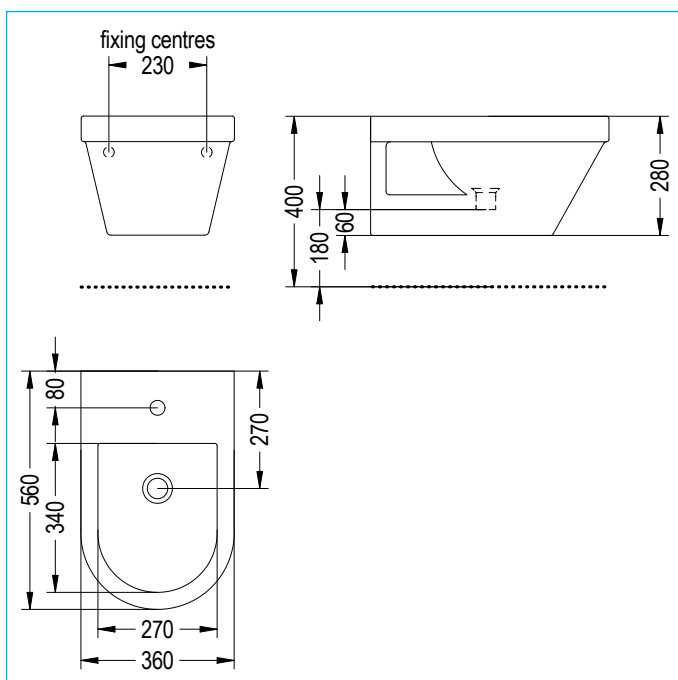

## WEIGHTS

Bidet 22kg

S-Frame 12kg